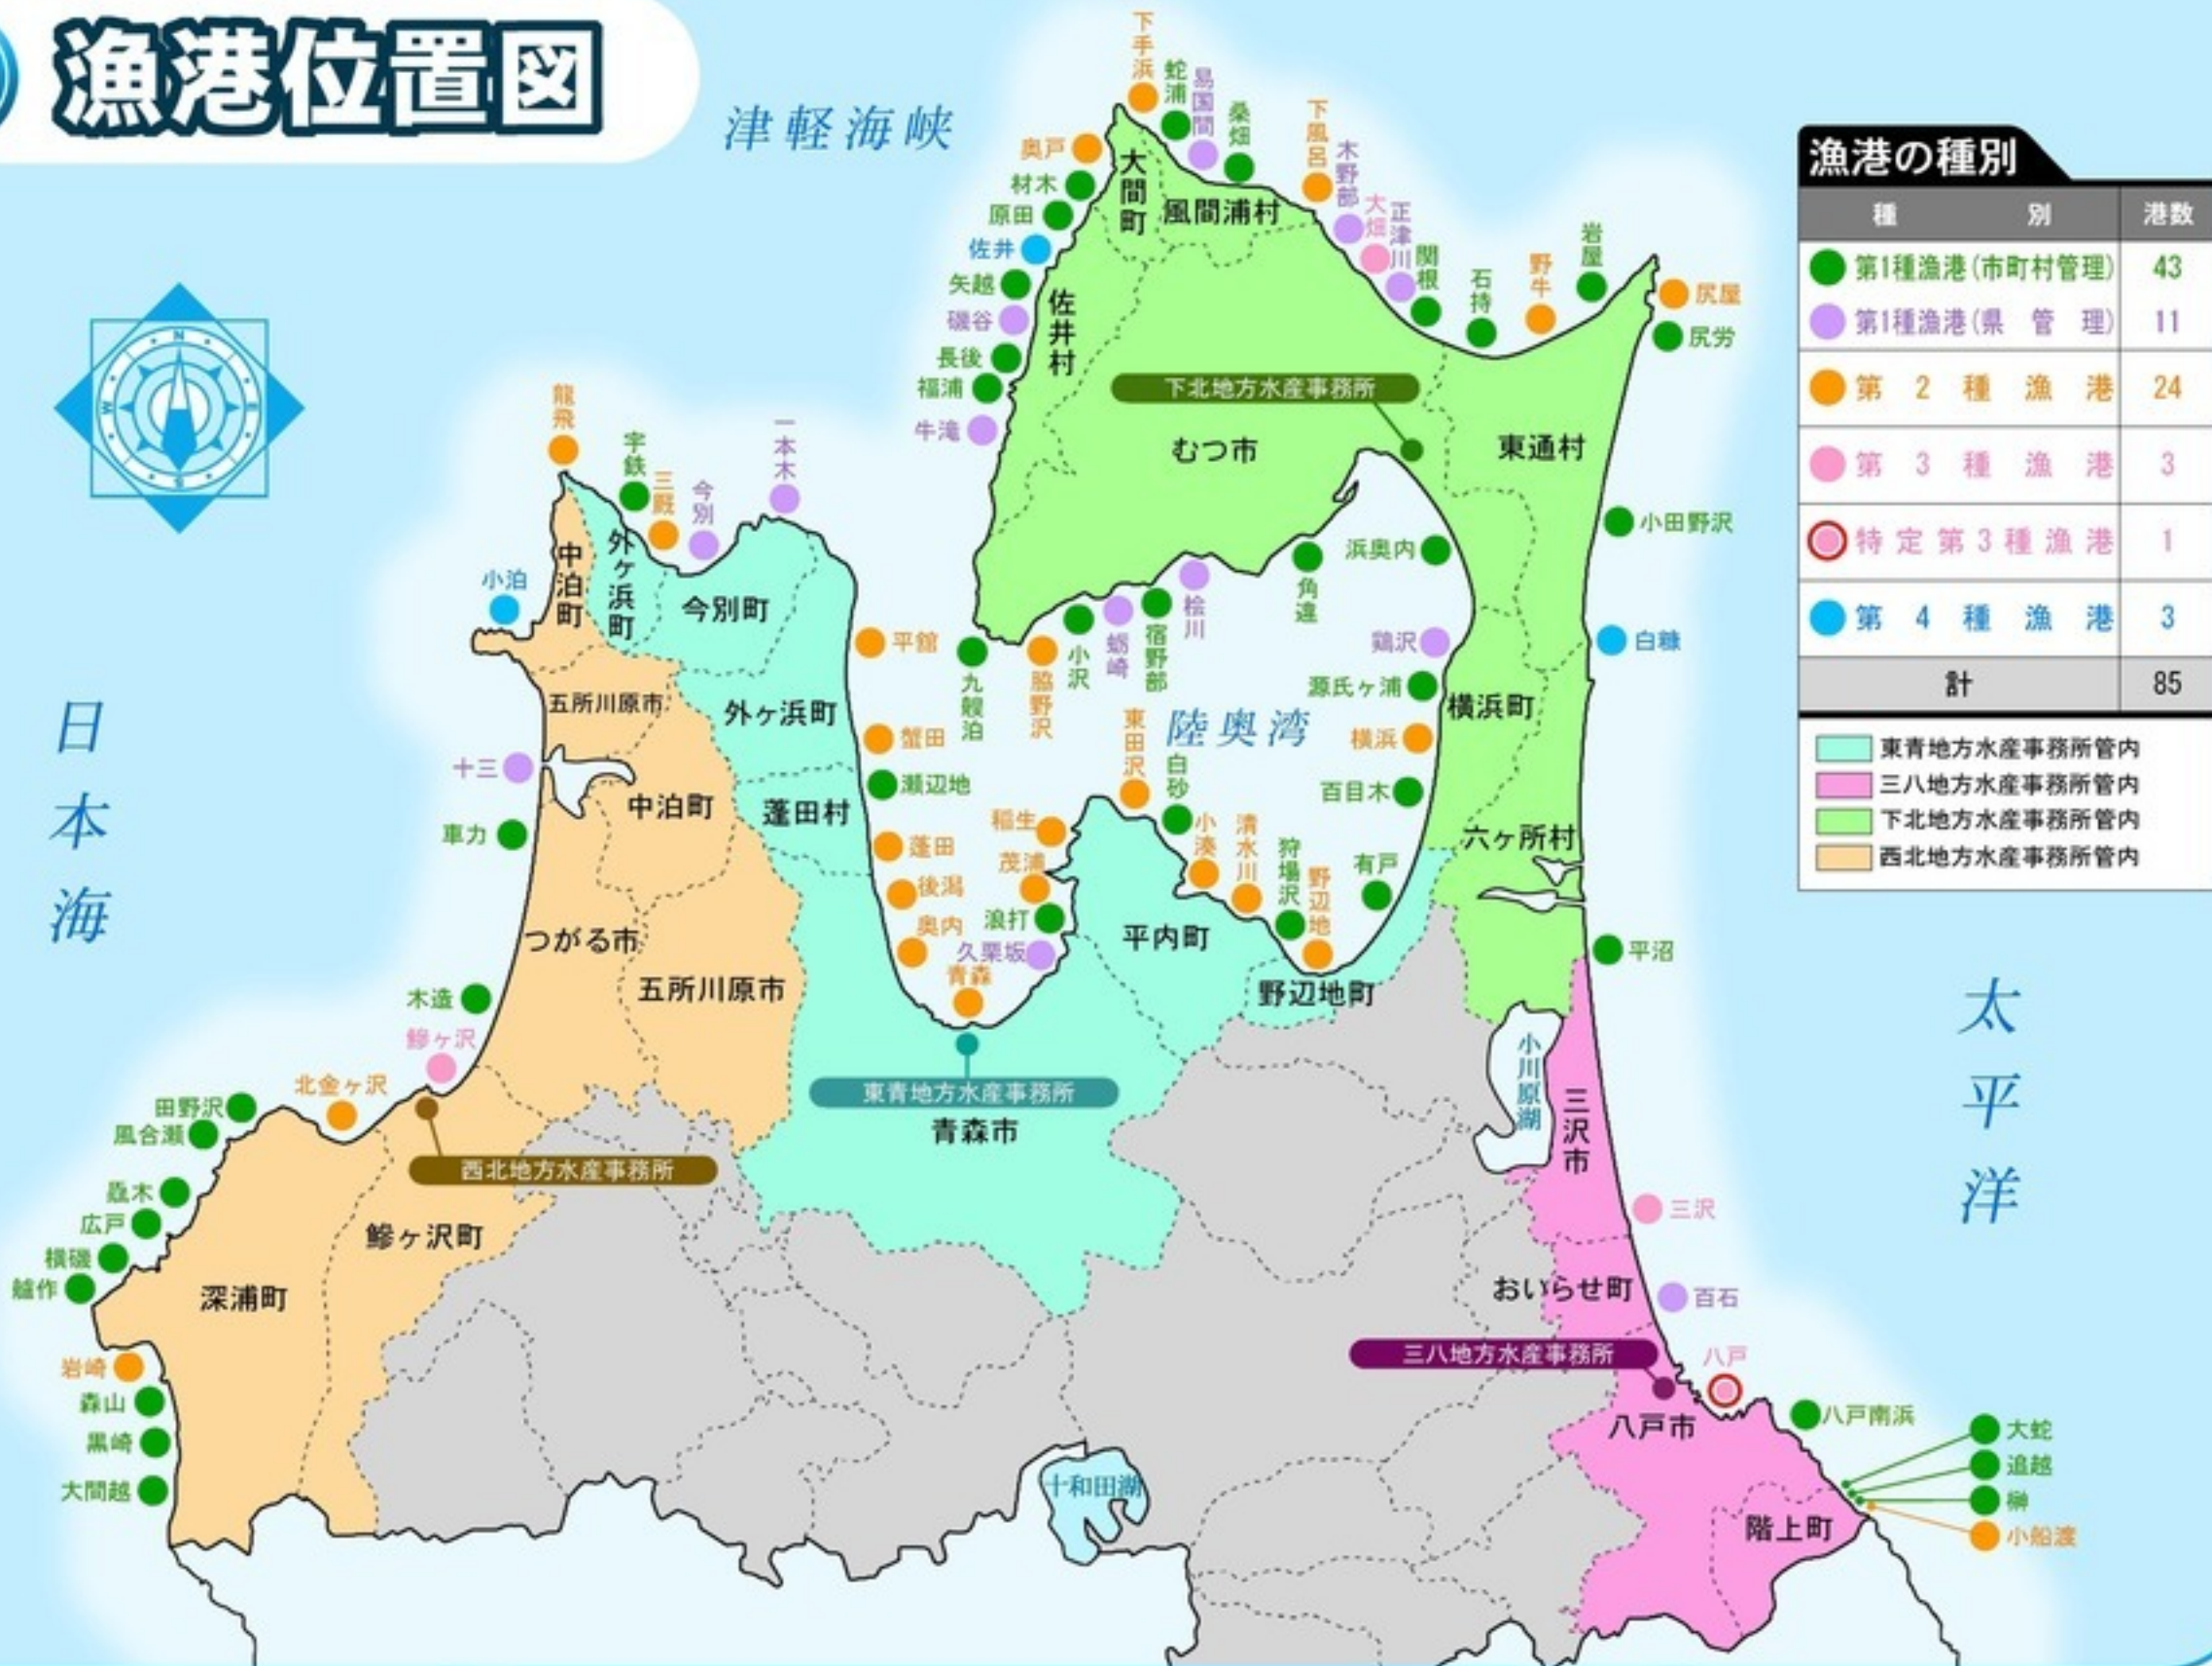

漁港位置図

津軽海峡

日本海

太平洋

漁港の種別

種別	港数
● 第1種漁港(市町村管理)	43
● 第1種漁港(県管理)	11
● 第2種漁港	24
● 第3種漁港	3
○ 特定第3種漁港	1
● 第4種漁港	3
計	85

- 東青地方水産事務所管内
- 三八地方水産事務所管内
- 下北地方水産事務所管内
- 西北地方水産事務所管内

- 大蛇
- 追越
- 榑
- 小船渡