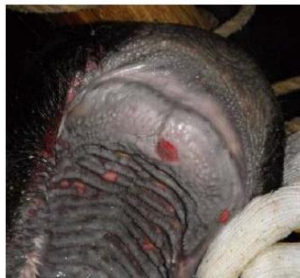

ゴールデンウィーク期間中における口蹄疫の 防疫対策を徹底しましょう！

<口蹄疫について>

現在、国内での口蹄疫の発生はなく、日本は清浄国として認定されています。しかし、韓国、北朝鮮、ロシア、中国等のアジア周辺諸国では引き続き発生しており、国内への侵入リスクは非常に高い状況です。

病原体の侵入を防ぐためには、飼養衛生管理基準の遵守と、防疫対策の徹底が重要です。

口蹄疫の特定症状

口蹄疫は牛や豚などで発熱や食欲不振に始まり、後に**泡状のよだれ**を流したり、

口、ひづめ、乳房に水泡（水ぶくれ）ができるのが特徴です。

泡状のよだれ

口蓋のびらん

舌の水疱

乳頭の水疱

上記の特定症状を呈している家畜を発見した場合、
直ちに八戸家畜保健衛生所に連絡してください！

農場を守るために

- ① 海外渡航の自粛
- ② 病原体の持ち込みの防止
 - 衛生管理区域に関係のない人を立ち入らせない
 - 不要なものを持ち込ませない
 - 人が立ち入る場合や物を持ち込む場合は洗淨・消毒
 - 野生動物の侵入防止対策の徹底（防護柵、防鳥ネットの設置等）
- ③ 毎日の健康観察
- ④ 異状の早期発見・早期通報