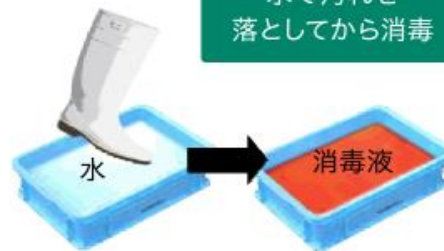

口、ひづめ、乳房に水泡（水ぶくれ）ができるのが特徴です。

泡状のよだれ

口蓋のびらん

舌の水疱

乳頭の水疱

上記の特定症状を呈している家畜を発見した場合、
直ちに八戸家畜保健衛生所に連絡してください！

農場を守るために

- ① 海外渡航の自粛
- ② 病原体の持ち込みの防止
 - 衛生管理区域に関係のない人を立ち入らせない
 - 不要なものを持ち込ませない
 - 人が立ち入る場合や物を持ち込む場合は洗淨・消毒
 - 野生動物の侵入防止対策の徹底（防護柵、防鳥ネットの設置等）
- ③ 毎日の健康観察
- ④ 異状の早期発見・早期通報

関係者以外の農場への
立入を禁止

踏込消毒槽は汚れるたびに交換しましょう。
(汚れがなくても1日1回は交換)

農場（畜舎）に出入りする際には、
消毒を実施

三八地域県民局地域農林水産部 八戸家畜保健衛生所
TEL: 0178-27-7415 FAX: 0178-27-7418
土日祝祭日の場合は、家携帯 090-7069-7714