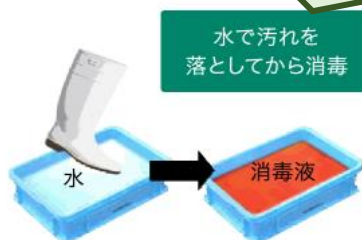

農場（畜舎）に出入りする際には、
消毒を実施