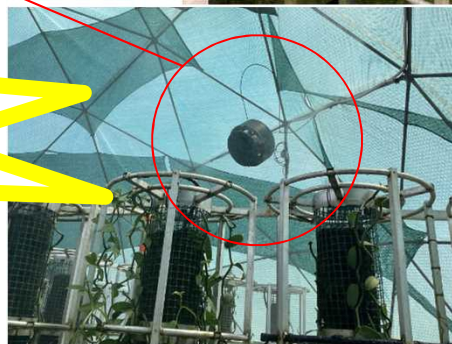

機械を用いた枝打ちの後

りんごの生産技術と輸出動向

ニュージーランドにある

The Fresh Fruit Company of New Zealand

会社名 Freshco

コンピュータを使って傷がついているか
や、大きさの調査をしていた

出荷する前の工程はリンゴを洗ってから
出荷している

手鏡で大きさを比べてみると、
縦が8.5cmで横が6cm でした

どんな種類の昆虫がいるか調べている

バナラビーンズの農園

- ・ 現在はこのドームが1つ
- ・ 1年後は50~100のドームができる予定
- ・ ドイツ製で紫外線83%カット

バナラビーンズの農園

- ・ 柱が回転するためまんべんなく太陽が当たる☀
- ・ 霧吹きで湿度を保っている

土の温度が
とても重要

- ・ この魚の名前はバラマンディ 
- ・ バラマンディは生まれた時はオス
で3歳になると全員メスになる