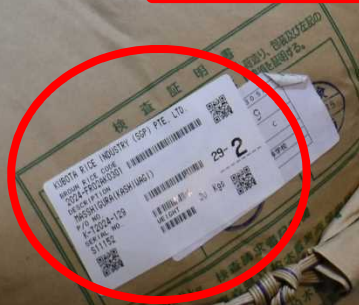

29-2

SERIAL NO.

S11152

WEIGHT

30 Kgs

この米は日本から玄米を輸入し、シンガポールで精米しています。
 採したこの新鮮な日本のお米をお召し上がりください。
 Please use this Japanese white rice which just milled in Singapore.

精選 日本糙米
新加坡精碾出炉
新鲜日本大米"尝"在惊喜"味"力

营养成分表		Nutritional Information	
每100g	每100g	Per 100g	Per 100g
Energy / 能量	358 kcal / 千焦	Energy / 能量	358 kcal / 千焦
Protein / 蛋白质	7.9g	Protein / 蛋白质	7.9g
Fat / 脂肪	0.9g	Fat / 脂肪	0.9g
Carbohydrate / 碳水化合物	81.8g	Carbohydrate / 碳水化合物	81.8g
Fiber / 膳食纤维	0.0g	Fiber / 膳食纤维	0.0g
Sodium / 钠	2.3g	Sodium / 钠	2.3g