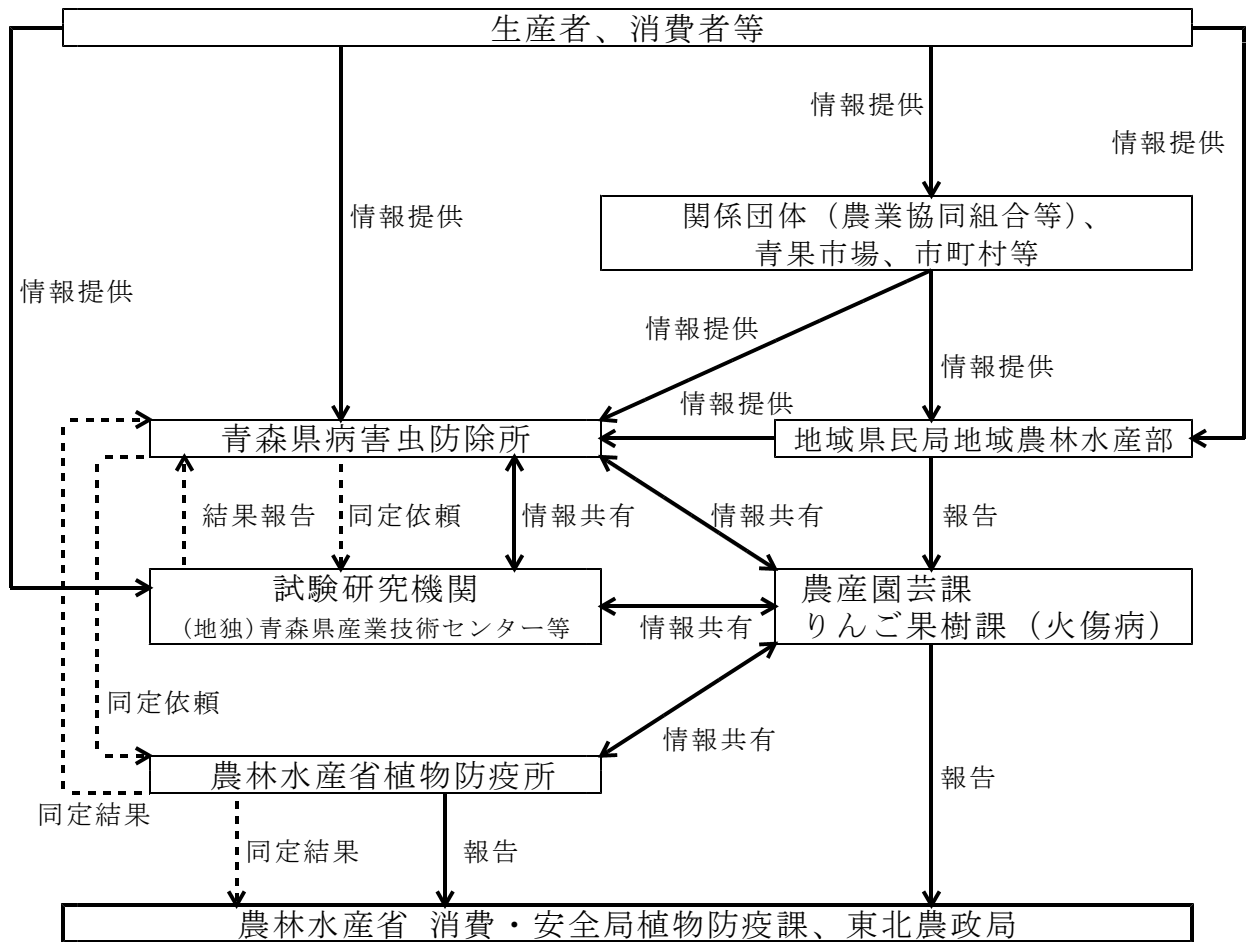

本県において重要病害虫（新たな有害動植物）の発生が疑われる場合の連絡体制

- : 情報提供（持ち込み等を含む）に係るフロー
- : 同定に係るフロー

関係機関一覧

機 関 名	所 在 地	電 話	F A X
青森県農林水産部 農産園芸課	030-8570 青森市長島1-1-1(県庁北棟5F)	017-734-9353	017-734-8141
青森県病害虫防除所	030-0113 青森市第二間屋町4-11-6	017-729-1717	017-729-1900
東青地域県民局地域農林水産部 農業普及振興課	030-0861 青森市長島2-10-3 青森フコク生命ビル6階	017-734-9965	017-734-8305
中南地域県民局地域農林水産部 農業普及振興課	036-8345 弘前市蔵主町4	0172-33-2903	0172-34-4390
黒石普及分室	036-0522 黒石市田中82-9	0172-52-4335	0172-53-4114
三八地域県民局地域農林水産部 農業普及振興課	039-1101 八戸市尻内町字鴨田7	0178-27-4444	0178-27-3323
三戸普及分室	039-0134 三戸町同心町字同心町平54-7	0179-23-3264	0179-23-3274
西北地域県民局地域農林水産部 農業普及振興課	037-0046 五所川原市栄町10	0173-35-2345	0173-33-1345
つがる普及分室	038-3146 つがる市木造桜木9-1	0173-42-2222	0173-42-2272
上北地域県民局地域農林水産部 農業普及振興課	034-0093 十和田市西十二番町20-12	0176-23-4281	0176-25-7242
三沢普及分室	033-0024 三沢市東岡三沢1-1-7	0176-53-2498	0176-53-8539
下北地域県民局地域農林水産部 農業普及振興課	035-0073 むつ市中央1-1-8	0175-22-2685	0175-23-5887
地方独立行政法人 青森県産業技術センター			
農林総合研究所	036-0522 黒石市田中82-9	0172-52-4346	0172-52-4399
野菜研究所	033-0071 六戸町犬落瀬字柳沢91	0176-53-7171	0176-53-8934
りんご研究所	036-0332 黒石市牡丹平字福民24	0172-52-2331	0172-52-5934
県南果樹部	039-1527 五戸町扇田字長下夕2	0178-62-4111	0178-62-4114
畜産研究所	039-3156 野辺地町字枇杷野51	0175-64-2231	0175-64-2230
林業研究所	039-3321 平内町小湊字新道46-56	017-755-3257	017-755-4494
社団法人 青森県植物防疫協会	030-0802 青森市本町5-5-21	017-775-1164	017-775-1134
全国農業協同組合連合会青森県本部	030-0847 青森市東大野2-1-15	017-729-8641	017-762-1076
青森県農薬商業協同組合	039-1121 八戸市卸センター1-16-13 (株)みちのく松善 内	0178-21-1621	0178-21-1622
青森県農業共済組合連合会	030-0802 青森市本町5-5-21	017-775-1161	017-775-1170