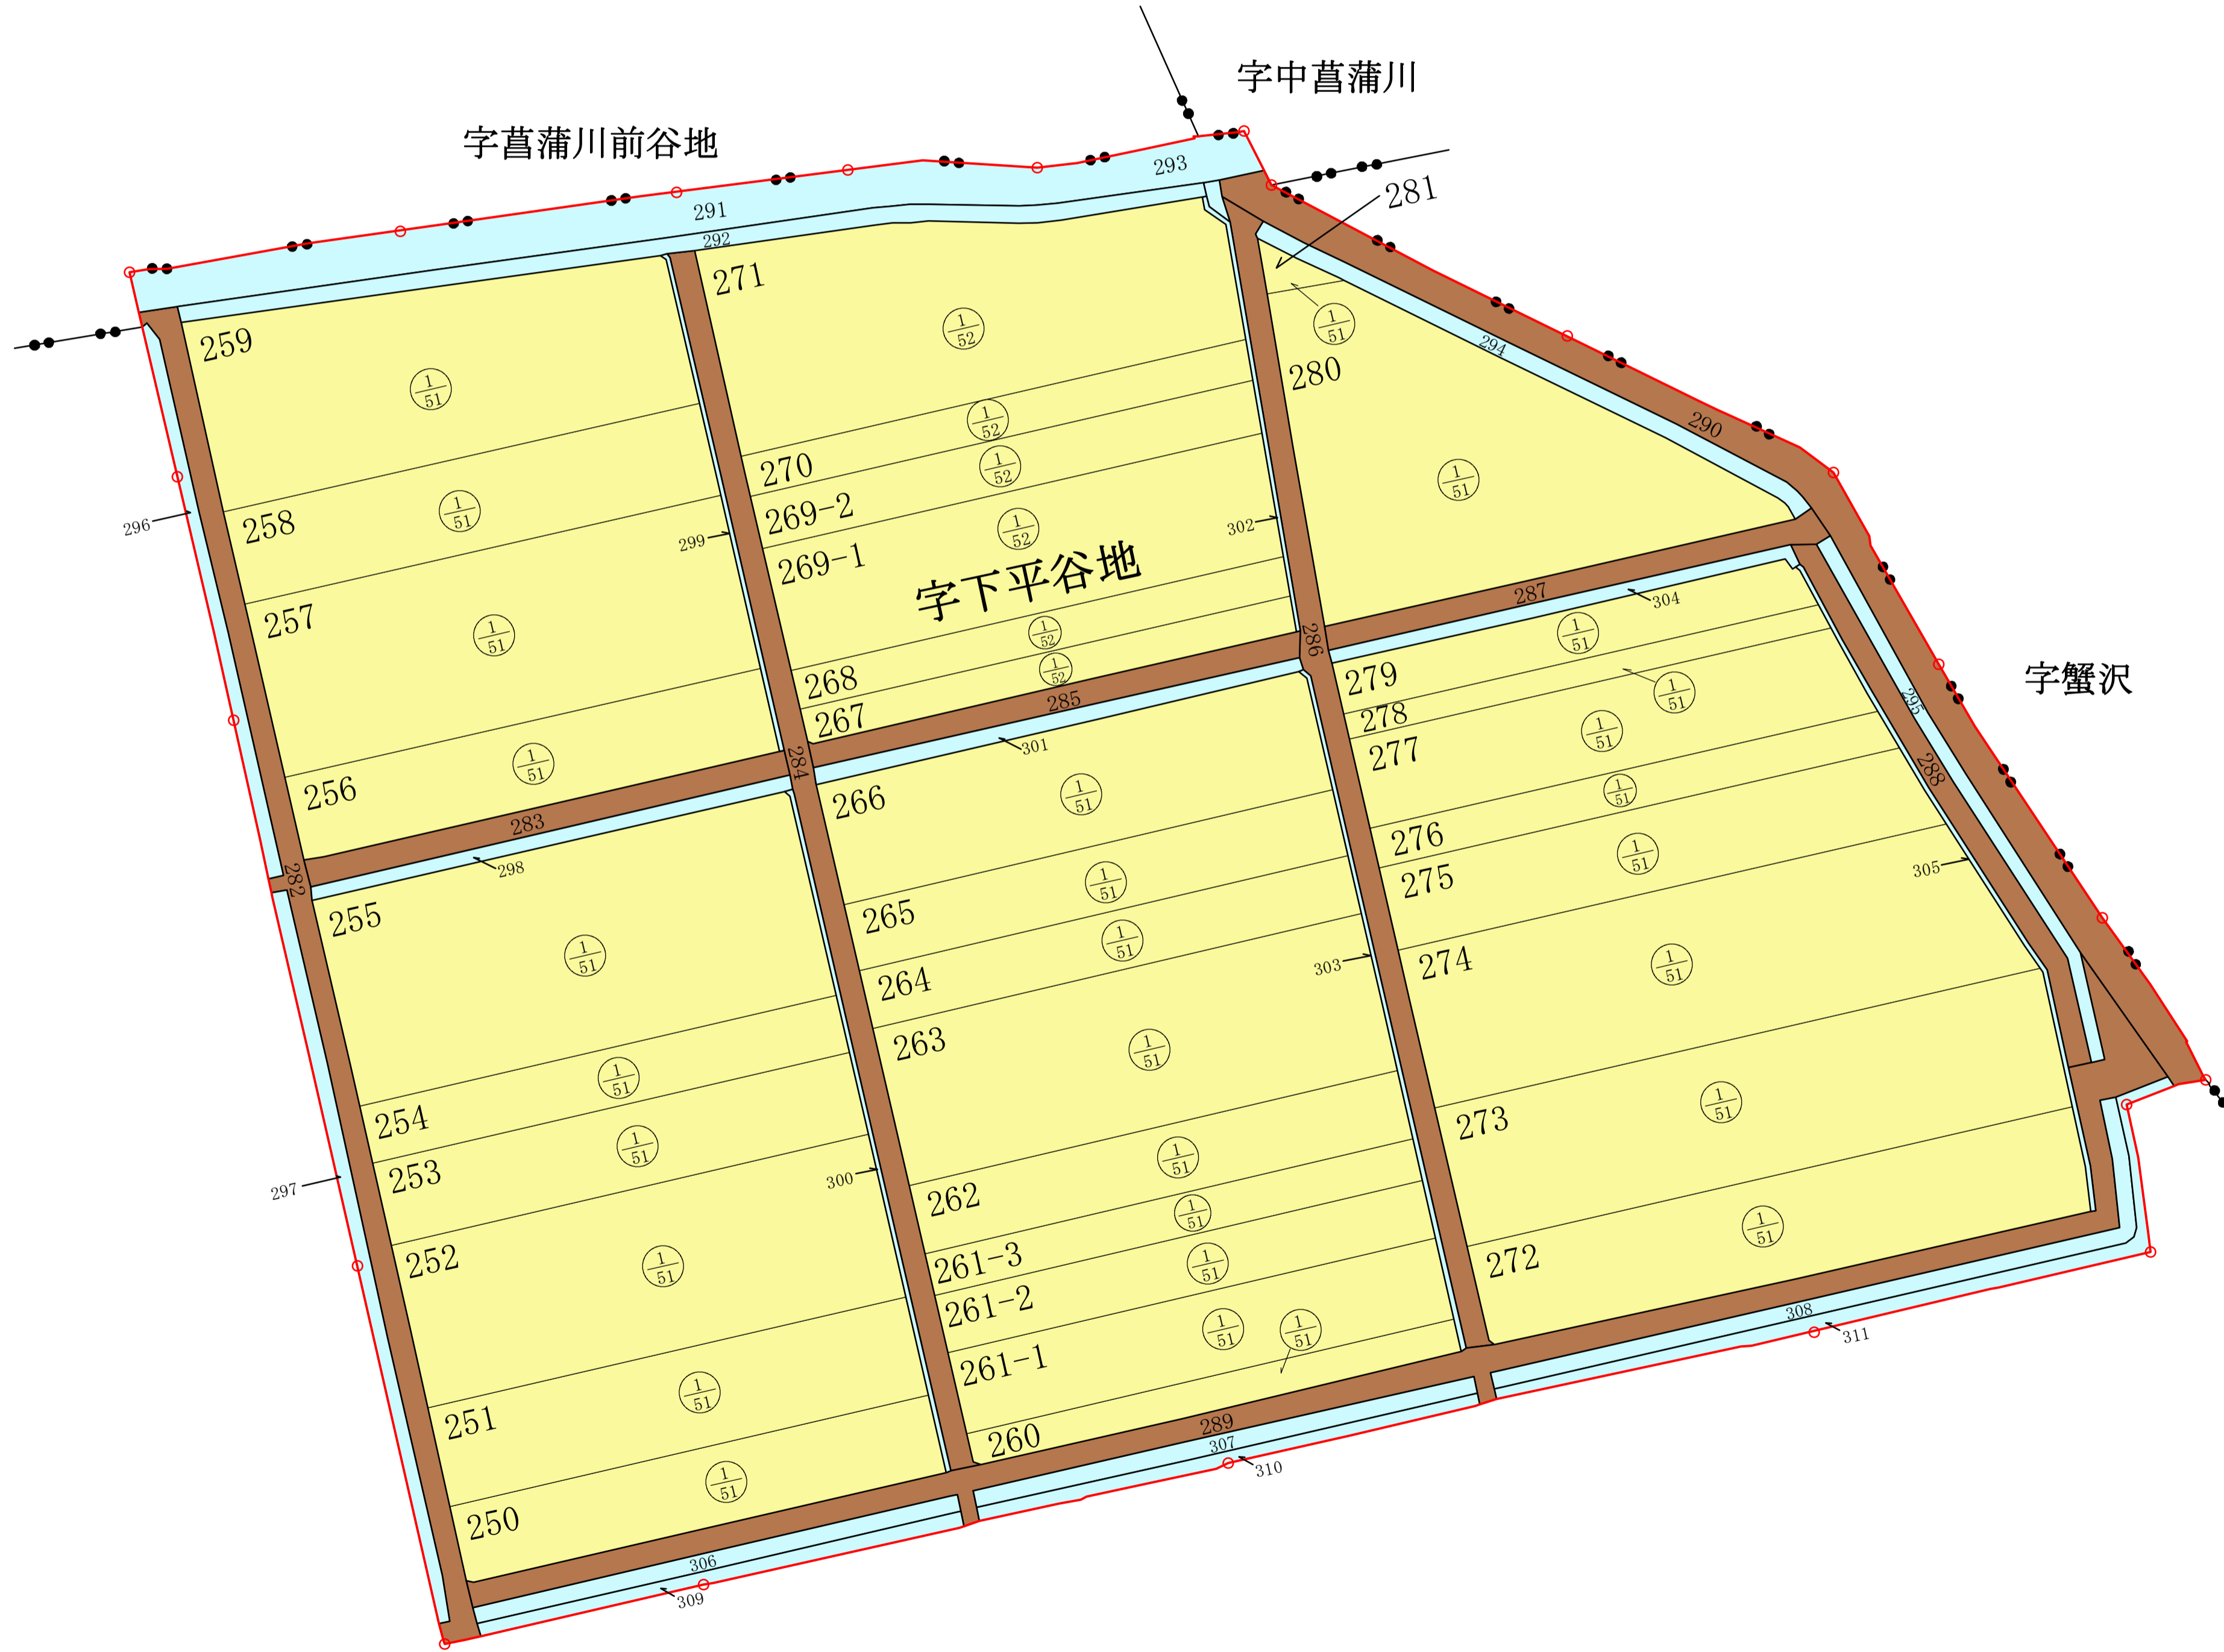

# 農地中間管理機構関連農地整備事業 下平谷地地区 換地図

土地の所在：三戸郡五戸町大字切谷内  
縮 尺：1/1000

種別	記号
地区界	—○—
市町村界	—●●●●—
大字界	—●●●—
字界	—●●—
筆界	—
道路	—
水路	—
畑	—
農家番号及び 団地指標	⊕