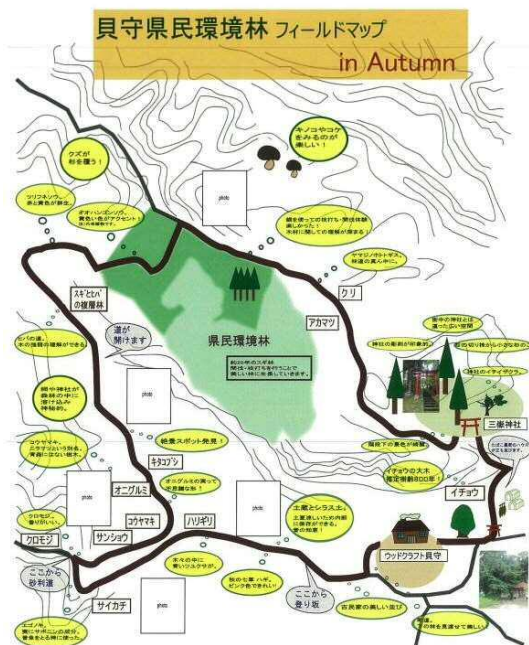

『「県民環境林」スタート・プロジェクト in 三八』開催概要

1 開催場所（モデル・フィールド）の概要

- (1) 所在 三戸郡三戸町大字貝守地内（県民環境林）
- (2) 面積 2.63ha
- (3) 林況 スギ 22年生

2 主催 青森県三八地域県民局地域農林水産部

3 第1回目

- (1) 開催日 平成26年8月30日（土）
- (2) 参加人数 20名
- (3) 講師等 講師：齋藤樹木医、玉熊樹木医
その他：貝守林業研究会、同Jr、三八地方森林組合

(4) 主な内容

- ア 事業の趣旨及び県民環境林の概要説明（県民局）
- イ 県民環境林及び周辺での自然観察会（樹木医）
- ウ 県民環境林内での枝打体験（県民局林業普及指導員等）
- エ フィールドマップ（案）作成（樹木医）

(5) 開催状況写真

自然観察会（講師：齋藤、玉熊樹木医）

枝打体験（講師：林業普及指導員、三八森組職員）

質疑応答（回答者：三八森組職員）

フィールドマップ（案）作成（玉熊樹木医）

4 第2回目

- (1) 開催日 平成26年9月20日(土)
- (2) 参加人数 20名
- (3) 講師等 講師：齋藤樹木医、玉熊樹木医、青い森カービングクラブ
その他：貝守林業研究会、同Jr、三八地方森林組合

(4) 主な内容

- ア 第1回目に作成したフィールドマップ(案)の確認(樹木医)
- イ 県民環境林内での除伐・歩道設置体験等(県民局林業普及指導員等)
- ウ チェンソーアート体験(青い森カービングクラブ)
- エ 参加者提案のチェンソーアートのオブジェ製作(青い森カービングクラブ)

(5) 開催状況写真

フィールドマップ(案)の確認
(講師：齋藤、玉熊樹木医)

伐倒見学(講師：青い森カービングクラブ)

除伐体験（講師：林業普及指導員、三八森組職員）

歩道設置（講師：林業普及指導員、三八森組職員）

標柱設置（講師：青い森カービングクラブ）

チェーンソーアート体験（講師：青い森カービングクラブ）

参加者提案のチェーンソーアートのオブジェ製作（青い森カービングクラブ）