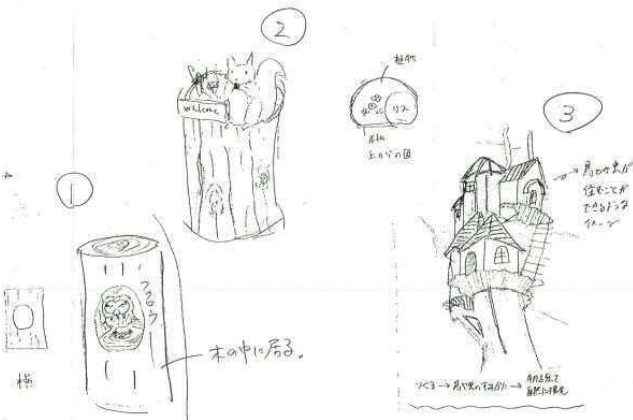

4 第2回目

- (1) 開催日 平成26年9月20日(土)
- (2) 参加人数 20名
- (3) 講師等 講師：齋藤樹木医、玉熊樹木医、青い森カービングクラブ
その他：貝守林業研究会、同Jr、三八地方森林組合

(4) 主な内容

- ア 第1回目に作成したフィールドマップ(案)の確認(樹木医)
- イ 県民環境林内での除伐・歩道設置体験等(県民局林業普及指導員等)
- ウ チェンソーアート体験(青い森カービングクラブ)
- エ 参加者提案のチェンソーアートのオブジェ製作(青い森カービングクラブ)

(5) 開催状況写真

フィールドマップ(案)の確認
(講師：齋藤、玉熊樹木医)

伐倒見学(講師：青い森カービングクラブ)

除伐体験（講師：林業普及指導員、三八森組職員）

歩道設置（講師：林業普及指導員、三八森組職員）

標柱設置（講師：青い森カービングクラブ）

チェーンソーアート体験（講師：青い森カービングクラブ）

参加者提案のチェーンソーアートのオブジェ製作（青い森カービングクラブ）