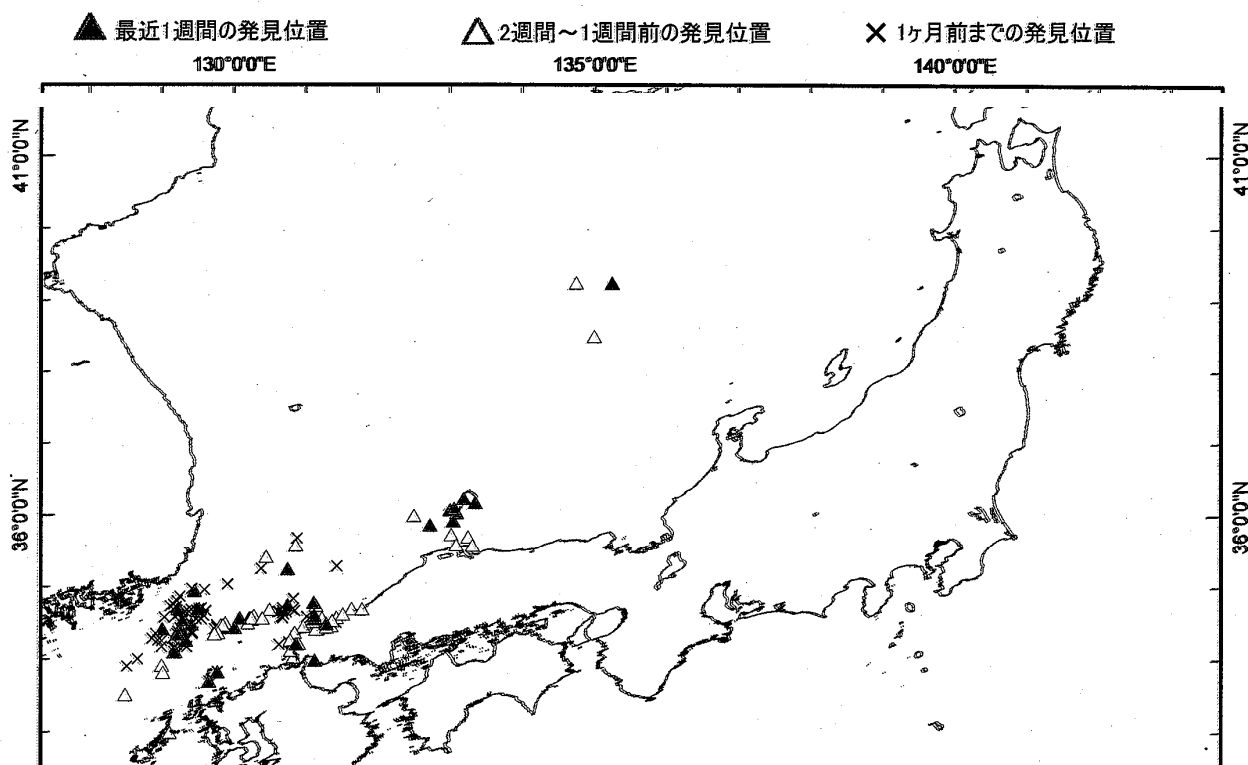

(2) 駆除の状況

(水産庁発表)

- ・長崎県対馬周辺では、定置網や沖合底びき網により、大型クラゲによる漁業被害を軽減するための駆除を引き続き実施しております。

大型クラゲに関する最新情報が確認できますのでご利用ください。

<http://www.jafic.or.jp/kurage/index.html> (JAFIC)

http://jsnfri.fra.affrc.go.jp/Kurage/kurage_top.html ((独)水産総合研究センター)

全国の出現状況(7/31現在 JAFIC調べ)