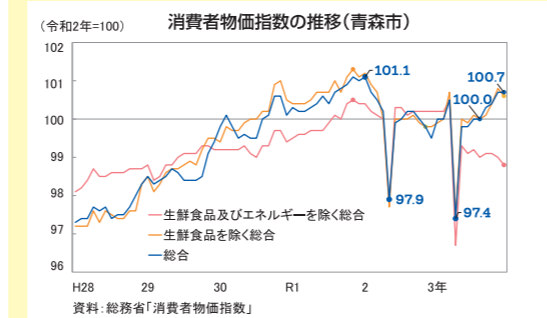

データセット名	主に分かること	更新頻度
青森県の推計人口・月報(年報)	推計人口、市町村別人口、出生者数、死亡者数、転入者数、転出者数、世帯数	毎月(毎年)
住民基本台帳人口及び世帯数	人口(日本人・外国人別、男女別)、世帯数(日本人・外国人・複数国籍)	毎月
毎月勤労統計調査地方調査・月報(年報)	賃金、労働時間、雇用、給与、常用労働者数、出勤日数、所定内労働時間、所定外労働時間、現金給与総額、超過労働給与、入職率、離職率	毎月(毎年)
小売物価統計調査、青森市消費者物価指数・月報	総合指数、生鮮食品を除く総合指数、生鮮食品及びエネルギーを除く総合指数、食料(酒類を除く)及びエネルギーを除く総合指数、ほか10費目指数	毎月
青森県鉱工業生産指数・速報・月報(確報・年報)	業種別月(年)別生産指数、特殊分類別月(年)別生産指数	毎月(毎年)
青森市と全国の勤労者世帯1世帯あたり1ヶ月間の収入と支出	家計上の収入・支出	毎月
学校基本調査	学校数、学級数、児童数、生徒数、教職員数、園数、園児数、卒業者数、進学率、就職率	毎年
学校保健統計調査	身長、体重、裸眼視力、むし歯、肥満、痩身、健康状態、疾病	毎年
りんごの販売価格	産地価格、消費市場価格、県外出荷数量、県外販売額、加工実績	毎月
青森県海面漁業に関する調査結果書-属地調査月報(年報)	漁獲数量、漁獲金額、魚種、漁業種類	毎月(毎年)
漁港港勢調査	漁船、陸揚量及び陸揚金額、人口及び組合員、施設及び経営体数	毎年
青森県建築着工統計・月報	建築物、戸数、床面積、用途別、構造別、資本金別、利用関係別、新設住宅着工戸数	毎月
青森県経済統計報告	経済概況、推計人口、製造業の生産、雇用、物価、個人消費、住宅建設、公共工事、企業倒産、景気動向、景気ウォッチャー	毎月
青森県景気動向指数	景気動向指数、CI、DI、先行指数、一致指数、遅行指数	毎月
青森県景気ウォッチャー調査	街角景気、景気動向、現状判断DI、先行き判断DI、判断理由	四半期

主な統計調査とそこから分かる内容

統計は世の中の姿を正確に表し、私たちの暮らしをより良くするための政策の基礎資料として、重要な役割を果たしています。

消費者物価指数は、私たち消費者が平均的に購入する商品やサービス価格がどのように変化しているのか、基準年を100として指数化したものです。県内の小売店が扱う約500品目が調査対象の「小売物価統計調査」から算出されます。

データから見えること

令和2年を100とした基準で青森市の消費者物価指数(総合)をみると、令和2年の初めにかけて100を上回っていましたが、**新型コロナウイルスが世界的に拡大**し、緊急事態宣言が全国的に発出された5月には97.9まで低下しました。7月からは100を上回りましたが、令和3年4月に97.4まで低下し、その後は上昇に転じ12月は100.7となっています。

これを費目別にみると、**灯油代や電気代・ガス代などが含まれる光熱・水道が大きく影響している**ことがわかります。令和2年は原油価格が下落したことで大きくマイナスに寄与し、令和3年は原油などエネルギー価格の高騰とともにプラスに寄与しています。一方で、令和3年の春に携帯大手各社が格安料金プランを導入したことで、交通・通信がマイナスに寄与しています。

青森県の統計データはどこにある? ここにあります! 青い森オープンデータカタログ