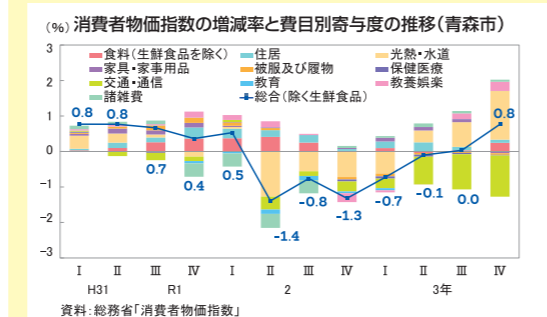

データセット名	主に分かること	更新頻度
青森県の推計人口・月報(年報)	推計人口、市町村別人口、出生者数、死亡者数、転入者数、転出者数、世帯数	毎月(毎年)
住民基本台帳人口及び世帯数	人口(日本人・外国人別、男女別)、世帯数(日本人・外国人・複数国籍)	毎月
毎月勤労統計調査地方調査・月報(年報)	賃金、労働時間、雇用、給与、常用労働者数、出勤日数、所定内労働時間、所定外労働時間、現金給与総額、超過労働給与、入職率、離職率	毎月(毎年)
小売物価統計調査、青森市消費者物価指数・月報	総合指数、生鮮食品を除く総合指数、生鮮食品及びエネルギーを除く総合指数、食料(酒類を除く)及びエネルギーを除く総合指数、ほか10費目指数	毎月
青森県鉱工業生産指数・速報・月報(確報・年報)	業種別月(年)別生産指数、特殊分類別月(年)別生産指数	毎月(毎年)
青森市と全国の勤労者世帯1世帯あたり1ヶ月間の収入と支出	家計上の収入・支出	毎月
学校基本調査	学校数、学級数、児童数、生徒数、教職員数、園数、園児数、卒業者数、進学率、就職率	毎年
学校保健統計調査	身長、体重、裸眼視力、むし歯、肥満、痩身、健康状態、疾病	毎年
りんごの販売価格	産地価格、消費市場価格、県外出荷数量、県外販売額、加工実績	毎月
青森県海面漁業に関する調査結果書-属地調査月報(年報)	漁獲数量、漁獲金額、魚種、漁業種類	毎月(毎年)
漁港港勢調査	漁船、陸揚量及び陸揚金額、人口及び組合員、施設及び経営体数	毎年
青森県建築着工統計・月報	建築物、戸数、床面積、用途別、構造別、資本金別、利用関係別、新設住宅着工戸数	毎月
青森県経済統計報告	経済概況、推計人口、製造業の生産、雇用、物価、個人消費、住宅建設、公共工事、企業倒産、景気動向、景気ウォッチャー	毎月
青森県景気動向指数	景気動向指数、CI、DI、先行指数、一致指数、遅行指数	毎月
青森県景気ウォッチャー調査	街角景気、景気動向、現状判断DI、先行き判断DI、判断理由	四半期

主な統計調査とそこから分かる内容

統計は世の中の姿を正確に表し、私たちの暮らしをより良くするための政策の基礎資料として、重要な役割を果たしています。

消費者物価指数は、私たち消費者が平均的に購入する商品やサービス価格がどのように変化しているのか、基準年を100として指数化したものです。県内の小売店が扱う約500品目が調査対象の「小売物価統計調査」から算出されます。

データから見えること

令和2年を100とした基準で青森市の消費者物価指数(総合)をみると、令和2年の初めにかけて100を上回っていましたが、**新型コロナウイルスが世界的に拡大**し、緊急事態宣言が全国的に発出された5月には97.9まで低下しました。7月からは100を上回りましたが、令和3年4月に97.4まで低下し、その後は上昇に転じ12月は100.7となっています。

これを費目別にみると、**灯油代や電気代・ガス代などが含まれる光熱・水道が大きく影響している**ことがわかります。令和2年は原油価格が下落したことで大きくマイナスに寄与し、令和3年は原油などエネルギー価格の高騰とともにプラスに寄与しています。一方で、令和3年の春に携帯大手各社が格安料金プランを導入したことで、交通・通信がマイナスに寄与しています。

青森県の統計データはどこにある? ここにあります! 青い森オープンデータカタログ