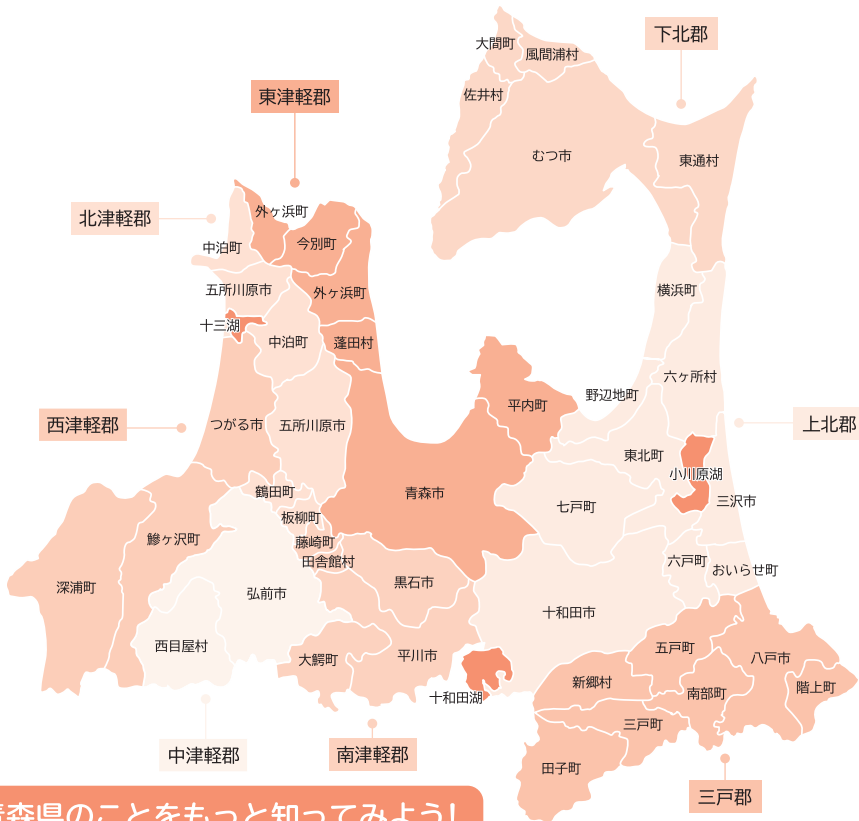

数字で読む青森県 2024

青森県の
ピカイチ発見!

どこにあるか、わかるかな?

★答えは次のページ★

青森県の基本データ

- ★ 人口 1,177,000人 (R5.10.1現在)
- ★ 県総面積 9,645.11 km² (R6.10.1現在)
- ★ 市町村数 40 (10市22町8村)

県の花

りんごの花
(1971年制定)

県民鳥

白鳥
(1964年制定)

県の木

ヒバ
(1966年制定)

県の魚

ひらめ
(1987年制定)

青森県のことをもっと知ってみよう!

青森県庁
キッズページ
(観光、食べ物、伝説など)

私たちの青森県
(人口、市町村別面積、
歴史、文化・産業など)