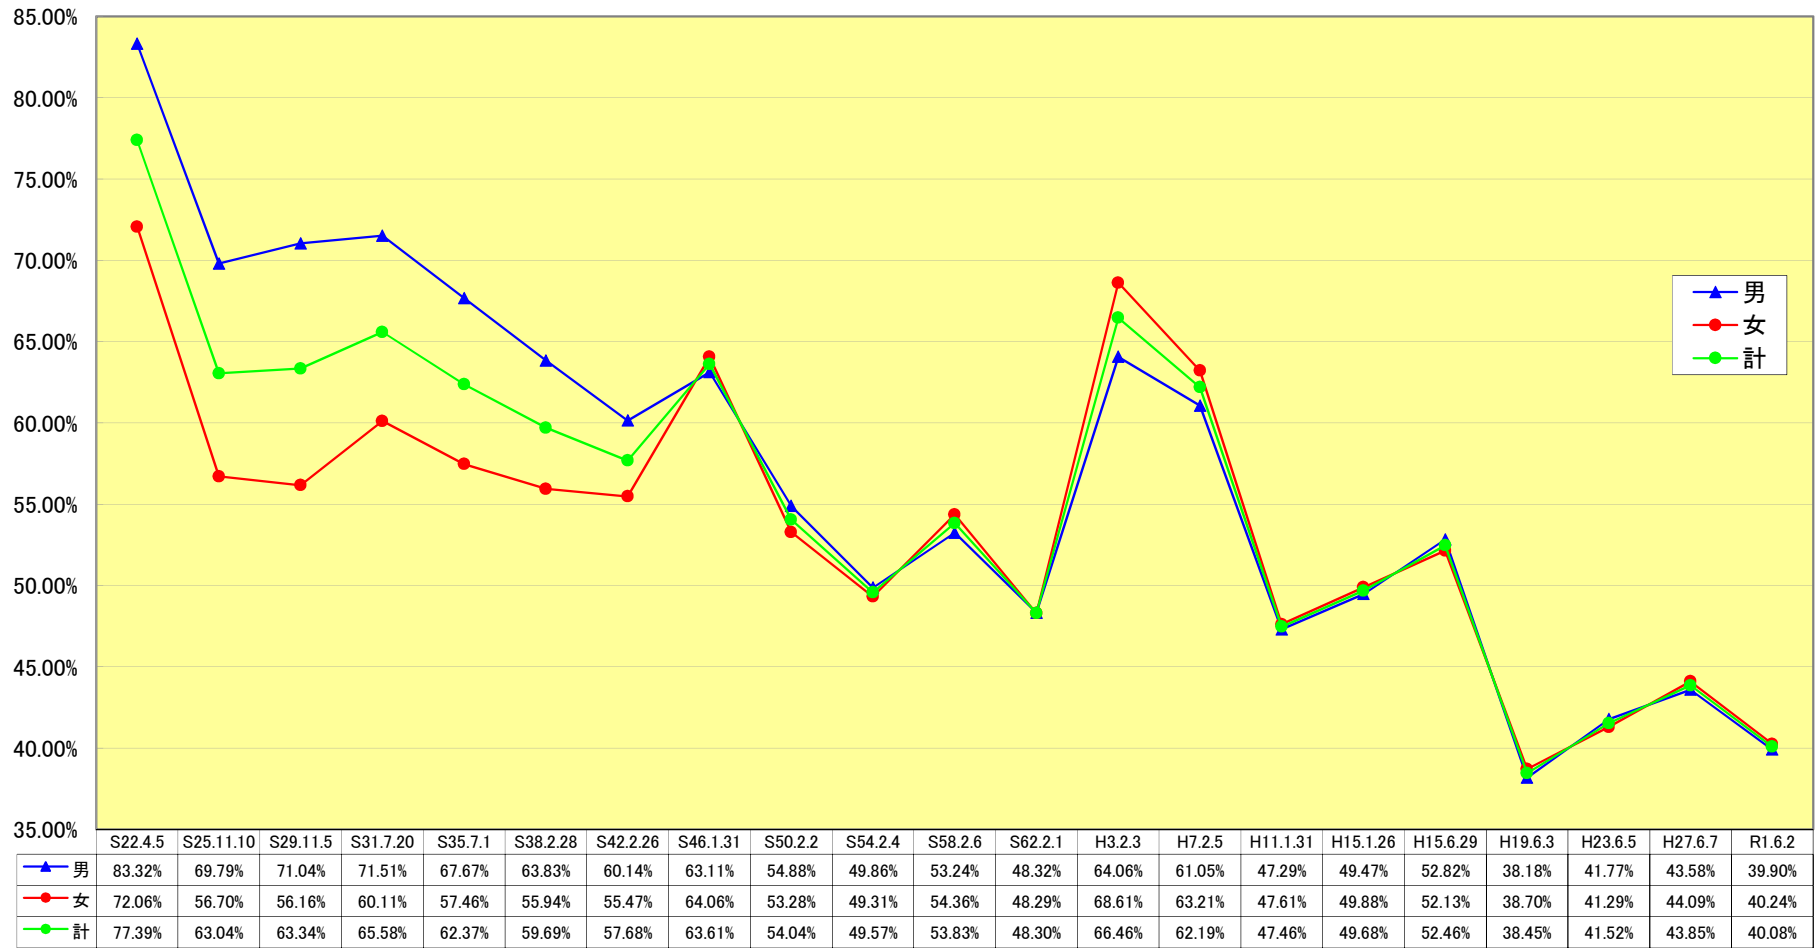

投票率(%)

青森県知事選挙の投票率の推移

選挙期日