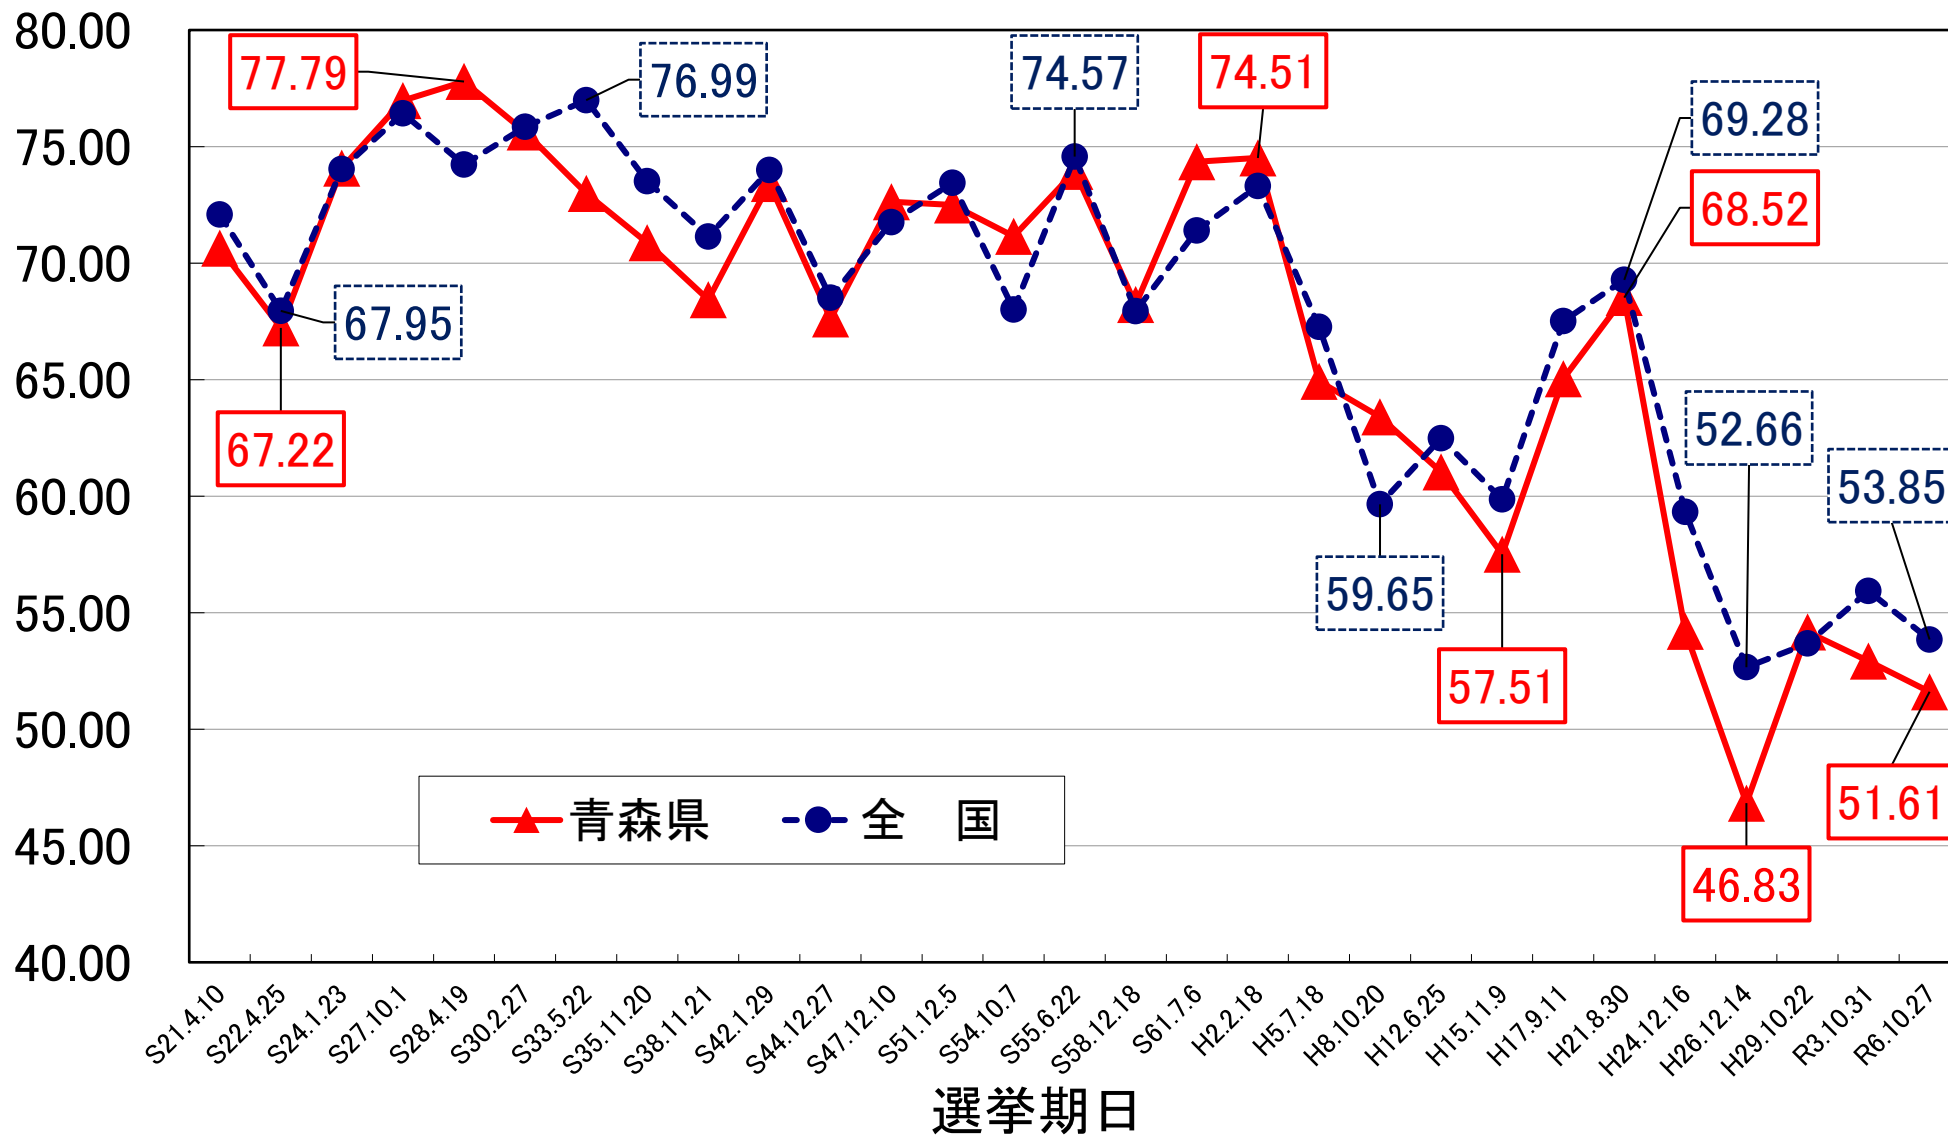

# 衆議院議員選挙の投票率の推移

投票率(%)

## 衆議院議員選挙の選挙結果

回数	選挙期日	投票率(%)		順位
		青森県	全 国	
22	S21.4.10	70.64	72.08	
23	S22.4.25	67.22	67.95	
24	S24.1.23	74.08	74.04	
25	S27.10.1	76.97	76.43	
26	S28.4.19	77.79	74.22	
27	S30.2.27	75.63	75.84	
28	S33.5.22	72.99	76.99	
29	S35.11.20	70.88	73.51	
30	S38.11.21	68.43	71.14	
31	S42.1.29	73.42	73.99	
32	S44.12.27	67.60	68.51	
33	S47.12.10	72.63	71.76	
34	S51.12.5	72.50	73.45	
35	S54.10.7	71.15	68.01	
36	S55.6.22	73.94	74.57	
37	S58.12.18	68.23	67.94	
38	S61.7.6	74.35	71.40	
39	H2.2.18	74.51	73.31	37
40	H5.7.18	64.93	67.26	39
41	H8.10.20	63.40	59.65	18
42	H12.6.25	61.04	62.49	33
43	H15.11.9	57.51	59.86	39
44	H17.9.11	65.04	67.51	41
45	H21.8.30	68.52	69.28	35
46	H24.12.16	54.20	59.32	46
47	H26.12.14	46.83	52.66	47
48	H29.10.22	54.17	53.68	26
49	R3.10.31	52.93	55.93	42
50	R6.10.27	51.61	53.85	38