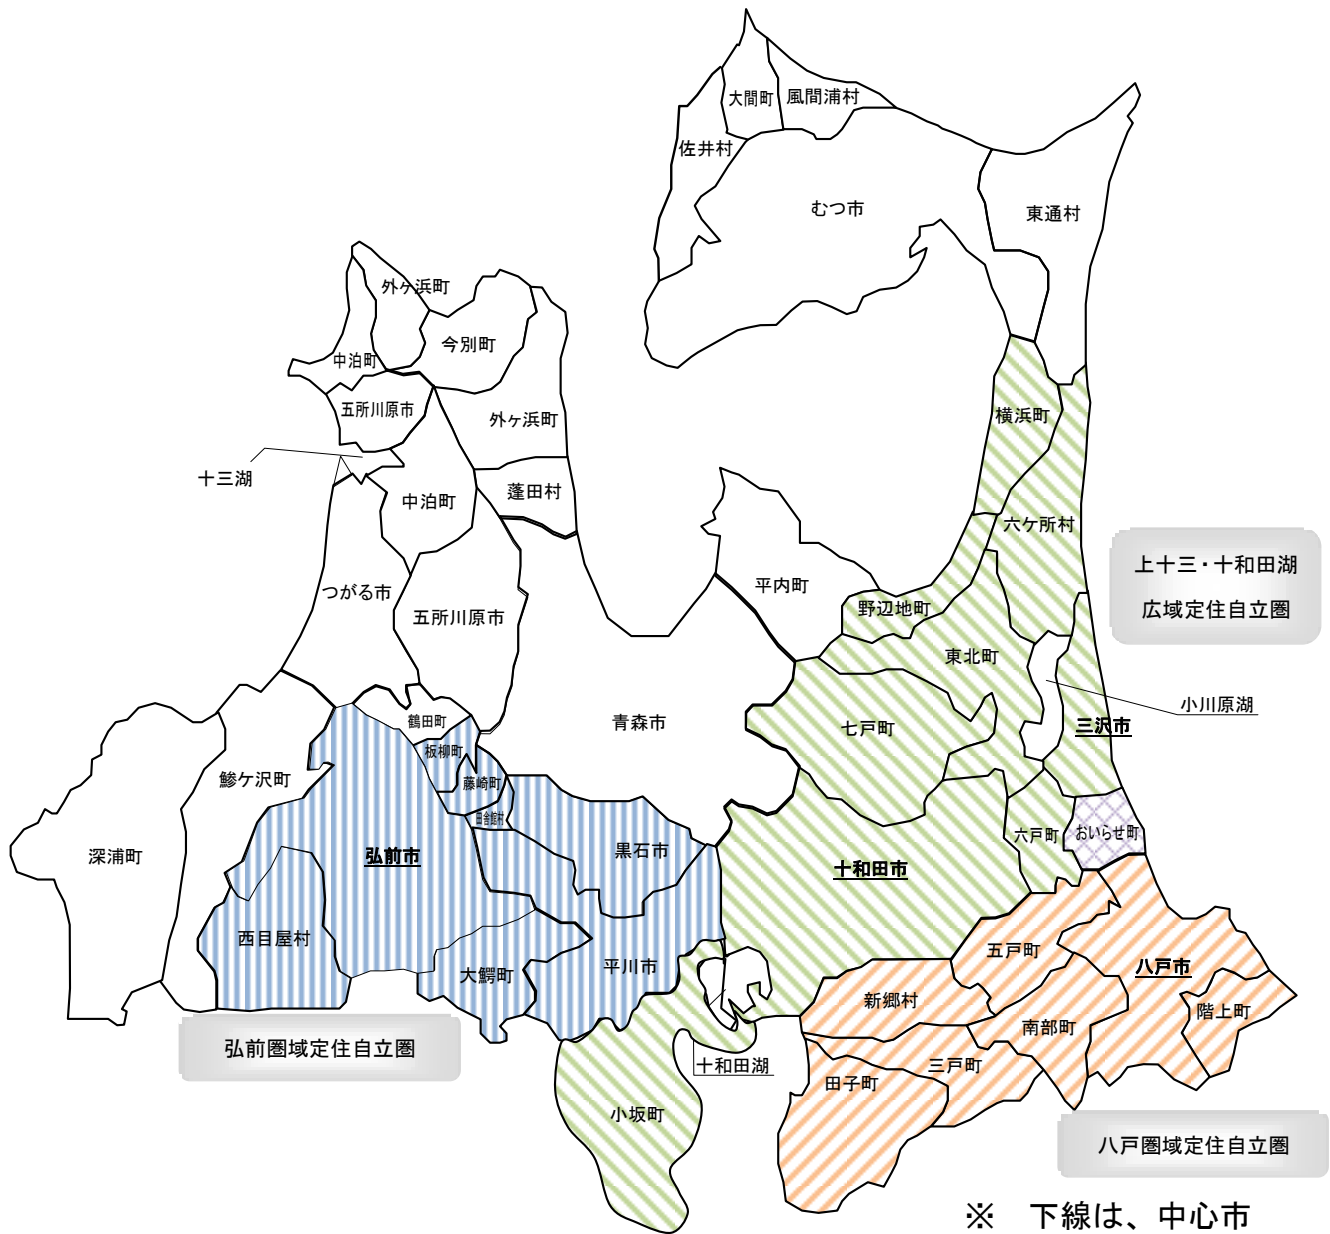

■定住自立圏形成の状況（平成26年4月1日現在）

八戸圏域定住自立圏（八戸市、三戸町、五戸町、田子町、南部町、階上町、新郷村、おいらせ町）

- ・ 中心市宣言 平成21年 3月19日（八戸市）
- ・ 協定締結 平成21年 9月24日（八戸市と7市町村）
- ・ 共生ビジョン策定 平成22年 2月22日（八戸市）
- ・ "（第2次） 平成26年 3月20日（八戸市）

弘前圏域定住自立圏（弘前市、黒石市、平川市、藤崎町、板柳町、大鰐町、田舎館村、西目屋村）

- ・ 中心市宣言 平成23年 3月23日（弘前市）
- ・ 協定締結 平成23年10月12日（弘前市と藤崎町を除く6市町村）
平成23年12月13日（弘前市と藤崎町）
- ・ 共生ビジョン策定 平成24年 2月29日（弘前市）

上十三・十和田湖広域定住自立圏（十和田市、三沢市、野辺地町、七戸町、六戸町、横浜町、東北町、六ヶ所村、おいらせ町、秋田県小坂町）

- ・ 中心市宣言 平成24年 3月29日（十和田市・三沢市）
- ・ 協定締結 平成24年10月 4日（十和田市・三沢市と8市町村）
- ・ 共生ビジョン策定 平成25年 3月28日（十和田市・三沢市）